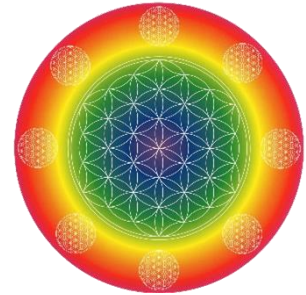

Feng Shui Produkte

ABHILFEN

Blume des Lebens

Doppelseitig bedruckt, rund, foliert, Durchmesser 24 cm
Einseitig bedruckt, auf Pappe kaschiert, 26,5 x 26,5 / Durchmesser 24 cm
Einseitig bedruckt, rund, foliert, Durchmesser 11 cm

Bergkristall-Elefant

Groß, Diagonale 18 cm
Klein, Diagonale 7,5 cm

Yin Yang

Durchmesser 21 cm
Buche, Ahorn, Natur

OM

Durchmesser 21 cm
Buche, Ahorn, Natur

Partnerfiguren

Weiß, Dunkelbraun
Durchschnittliche Höhe ca. 38 cm