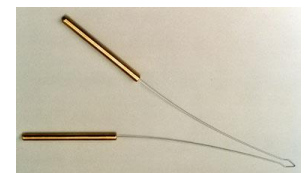

Bergkristall-Elefant

Groß, Diagonale 18 cm
Klein, Diagonale 7,5 cm

Yin Yang

Durchmesser 21 cm
Buche, Ahorn, Natur

OM

Durchmesser 21 cm
Buche, Ahorn, Natur

Partnerfiguren

Weiß, Dunkelbraun
Durchschnittliche Höhe ca. 38 cm

TOOLS

Feng Shui Maßband

Länge 5 m

Pendel

Verschiedene Varianten

Säckchen

In den Farben Rot, Blau, Grün, Braun

Wünschelrute

Eckenschneider

Zum Abrunden von Ecken (Visitenkarten, Papier,...)

Schwerpunkttafel

Erleichtert das präzise Ermitteln des Schwerpunktes

Räucherwerk

Mischung aus ausschließlich heimischen Kräutern und Harzen